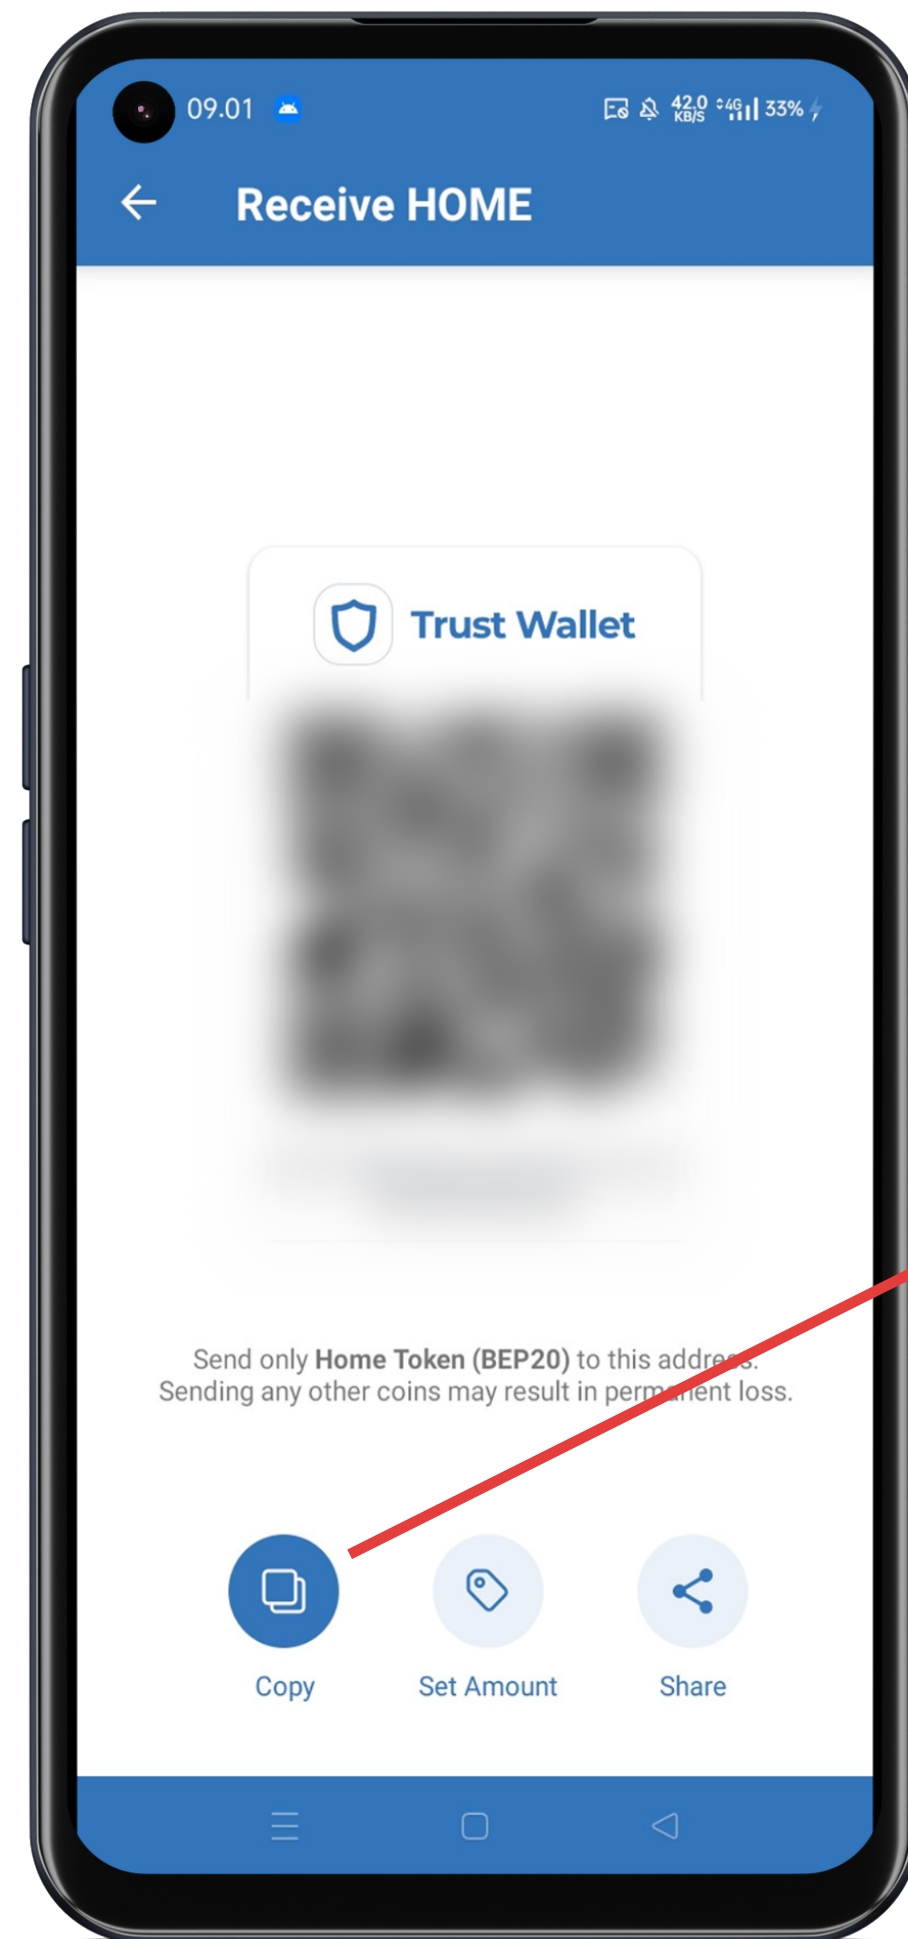

HOME

Panduan Mendapatkan HOME TOKEN di Trustwallet

- Menampilkan Home Token di Trustwallet
- Menyalin Receive Address Home Token

A. MENAMPILKAN HOME TOKEN DI TRUSTWALLET

1. Buka Trustwallet, Klik Add Token

H. MENAMPILKAN HOME TOKEN DI TRUSTWALLET

1. Buka Trustwallet, Klik Add Token

2. Klik Tanda tambah di pojok kanan atas

3. Ganti Network menjadi ***BNB Smart Chain***
4. Paste Smart Contract di kolom Contact Address,
0xC99165c091254fbC9E78d4f9852eb157E5973f9e
Kolom lain akan terisi secara otomatis
5. Klik Done, Home Token akan tampil di halaman utama Trustwallet

B. MENYALIN RECEIVE ADDRESS HOME TOKEN DI TRUSTWALLET

1. Buka Trustwallet, Klik Home Token

2. Klik Receive

2. Klik Copy. Receive address Home Token telah tersalin

HOME

**Apabila terdapat kendala, konsultasikan kepada admin
di Grup Telegram Official**