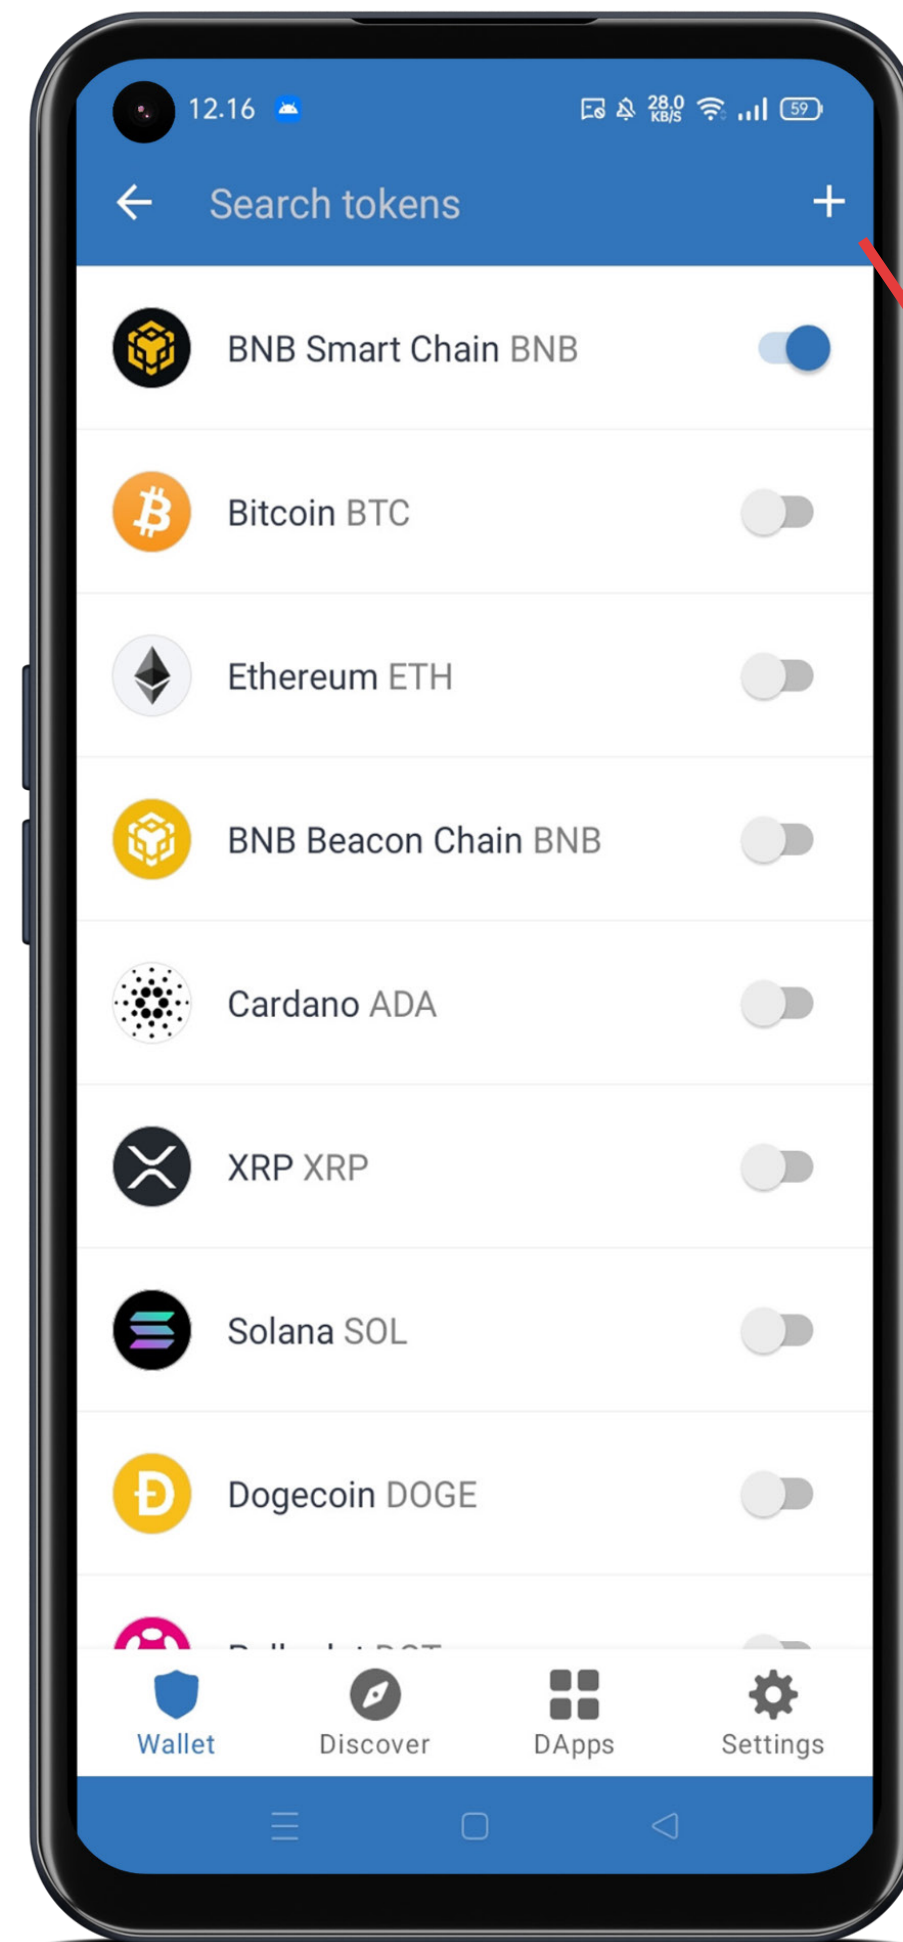

HOME

Panduan Mendapatkan HOME TOKEN di Trustwallet

- Menampilkan Home Token di Trustwallet
- Menyalin Receive Address Home Token

A. MENAMPILKAN HOME TOKEN DI TRUSTWALLET

1. Buka Trustwallet, Klik Add Token

H. MENAMPILKAN HOME TOKEN DI TRUSTWALLET

1. Buka Trustwallet, Klik Add Token

2. Klik Tanda tambah di pojok kanan atas

3. Ganti Network menjadi ***BNB Smart Chain***
4. Paste Smart Contract di kolom Contact Address,
0xC99165c091254fbC9E78d4f9852eb157E5973f9e
Kolom lain akan terisi secara otomatis
5. Klik Done, Home Token akan tampil di halaman utama Trustwallet