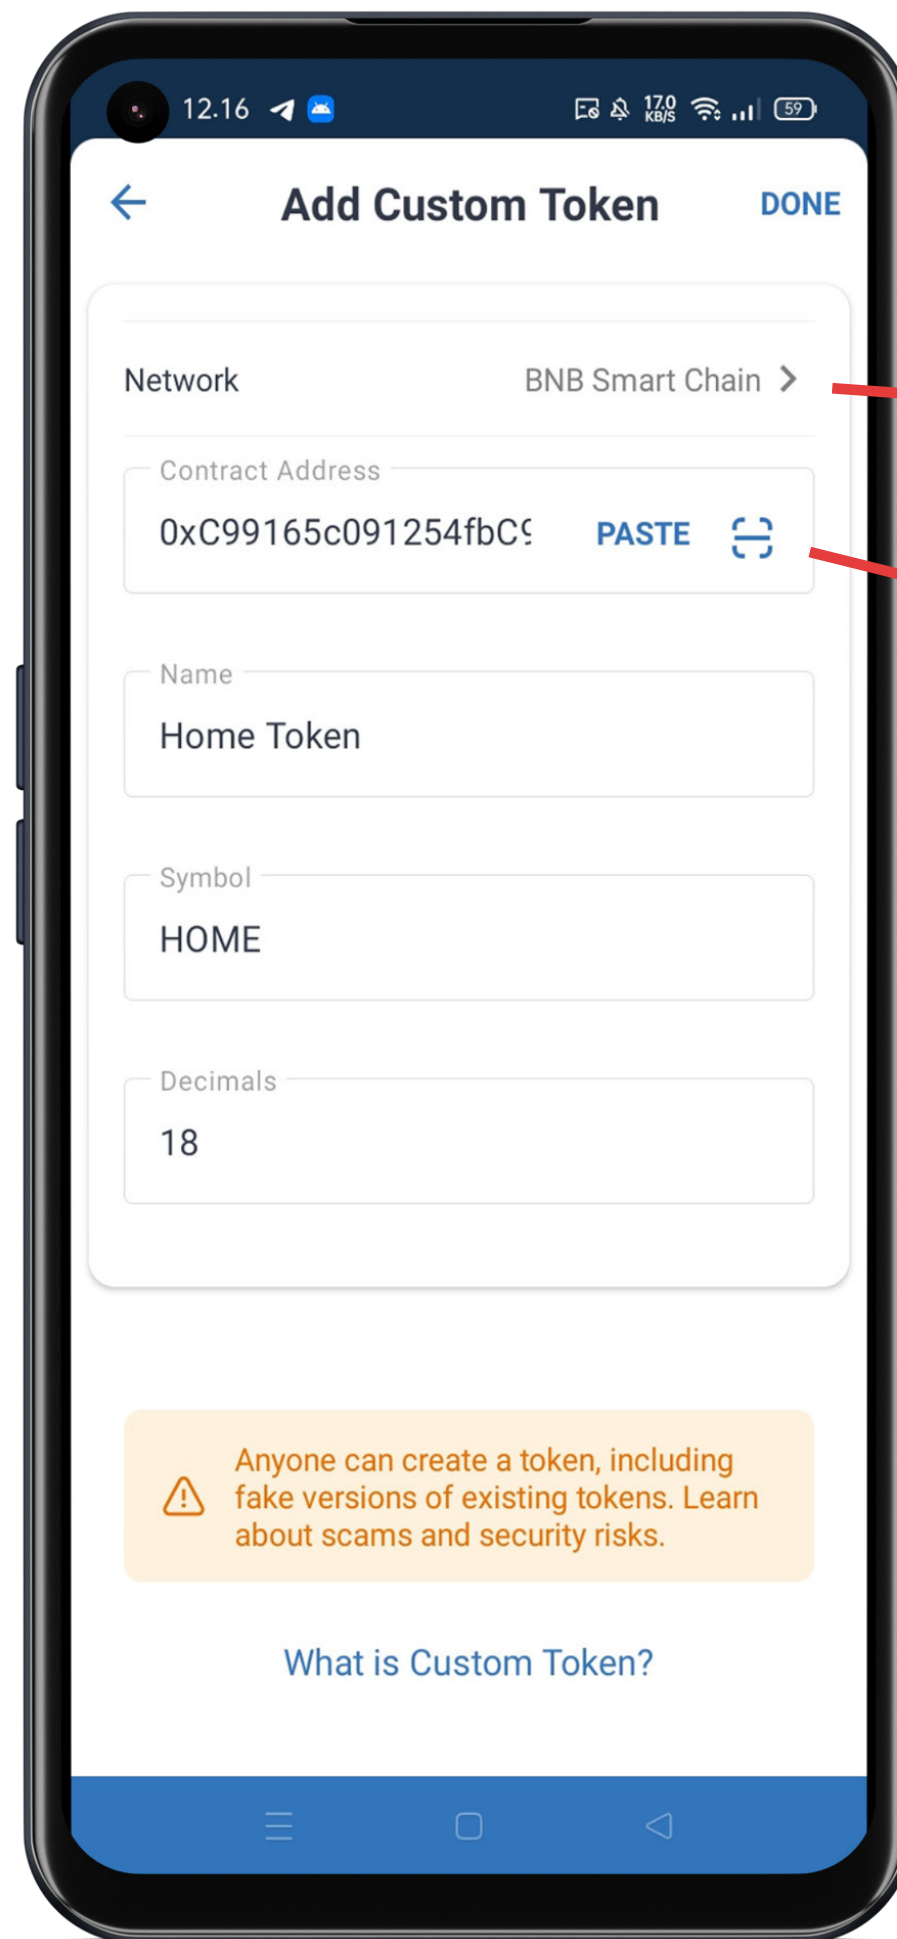

HOME

Panduan Mendapatkan HOME TOKEN di Trustwallet

- Menampilkan Home Token di Trustwallet
- Menyalin Receive Address Home Token

A. MENAMPILKAN HOME TOKEN DI TRUSTWALLET

1. Buka Trustwallet, Klik Add Token

H. MENAMPILKAN HOME TOKEN DI TRUSTWALLET

1. Buka Trustwallet, Klik Add Token

2. Klik Tanda tambah di pojok kanan atas

3. Ganti Network menjadi ***BNB Smart Chain***
4. Paste Smart Contract di kolom Contact Address,
0xC99165c091254fbC9E78d4f9852eb157E5973f9e
Kolom lain akan terisi secara otomatis
5. Klik Done, Home Token akan tampil di halaman utama Trustwallet