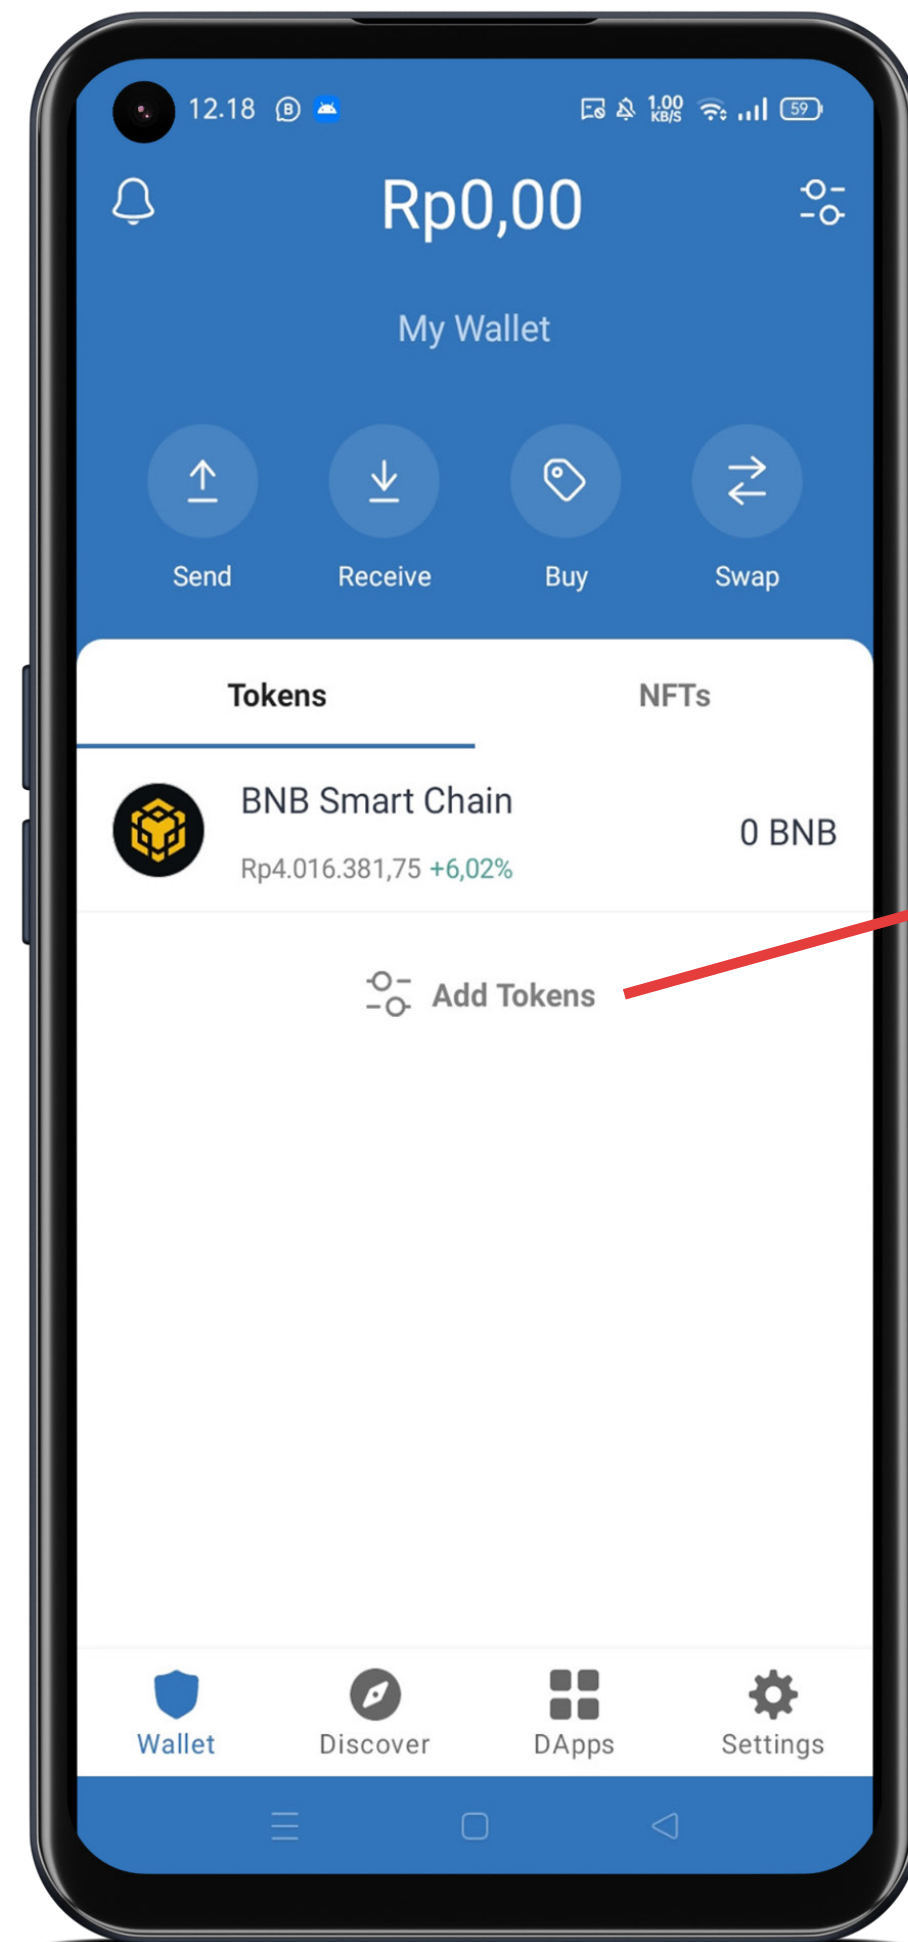

HOME

Panduan Mendapatkan HOME TOKEN di Trustwallet

- Menampilkan Home Token di Trustwallet
- Menyalin Receive Address Home Token

A. MENAMPILKAN HOME TOKEN DI TRUSTWALLET

1. Buka Trustwallet, Klik Add Token

H. MENAMPILKAN HOME TOKEN DI TRUSTWALLET

1. Buka Trustwallet, Klik Add Token

2. Klik Tanda tambah di pojok kanan atas

3. Ganti Network menjadi ***BNB Smart Chain***
4. Paste Smart Contract di kolom Contact Address,
0xC99165c091254fbC9E78d4f9852eb157E5973f9e
Kolom lain akan terisi secara otomatis
5. Klik Done, Home Token akan tampil di halaman utama Trustwallet