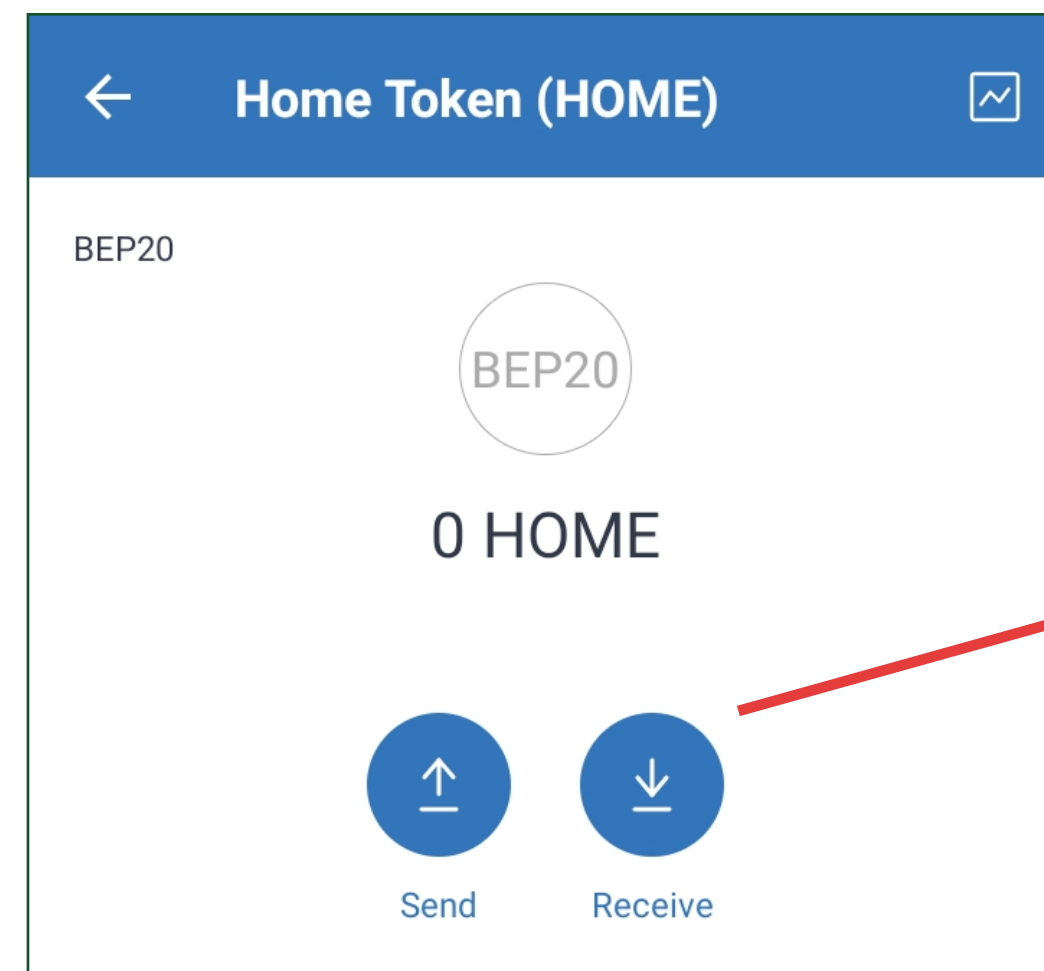

HOME

Panduan Mendapatkan HOME TOKEN di Trustwallet

- Menampilkan Home Token di Trustwallet
- Menyalin Receive Address Home Token

A. MENAMPILKAN HOME TOKEN DI TRUSTWALLET

1. Buka Trustwallet, Klik Add Token

H. MENAMPILKAN HOME TOKEN DI TRUSTWALLET

1. Buka Trustwallet, Klik Add Token

2. Klik Tanda tambah di pojok kanan atas

3. Ganti Network menjadi ***BNB Smart Chain***
4. Paste Smart Contract di kolom Contact Address,
0xC99165c091254fbC9E78d4f9852eb157E5973f9e
Kolom lain akan terisi secara otomatis
5. Klik Done, Home Token akan tampil di halaman utama Trustwallet

B. MENYALIN RECEIVE ADDRESS HOME TOKEN DI TRUSTWALLET

1. Buka Trustwallet, Klik Home Token

2. Klik Receive

2. Klik Copy. Receive address Home Token telah tersalin

HOME

**Apabila terdapat kendala, konsultasikan kepada admin
di Grup Telegram Official**