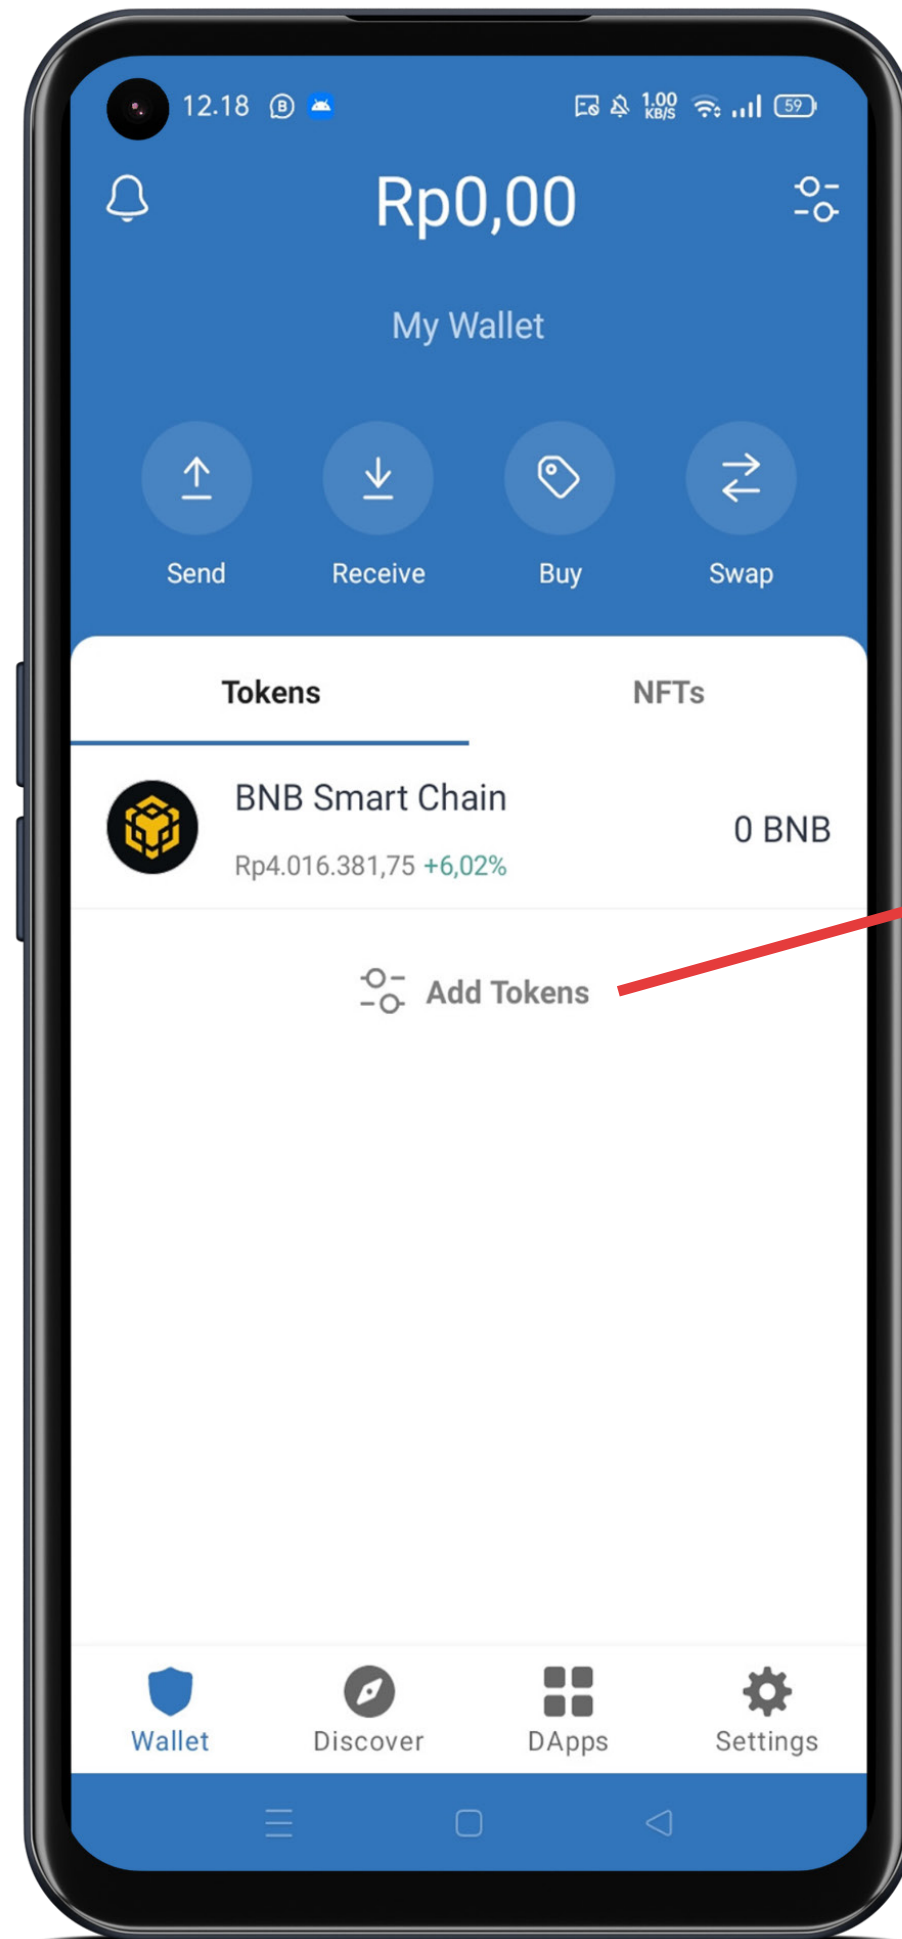

HOME

Panduan Mendapatkan HOME TOKEN di Trustwallet

- Menampilkan Home Token di Trustwallet
- Menyalin Receive Address Home Token

A. MENAMPILKAN HOME TOKEN DI TRUSTWALLET

1. Buka Trustwallet, Klik Add Token

H. MENAMPILKAN HOME TOKEN DI TRUSTWALLET

1. Buka Trustwallet, Klik Add Token

2. Klik Tanda tambah di pojok kanan atas

3. Ganti Network menjadi ***BNB Smart Chain***
4. Paste Smart Contract di kolom Contact Address,
0xC99165c091254fbC9E78d4f9852eb157E5973f9e
Kolom lain akan terisi secara otomatis
5. Klik Done, Home Token akan tampil di halaman utama Trustwallet